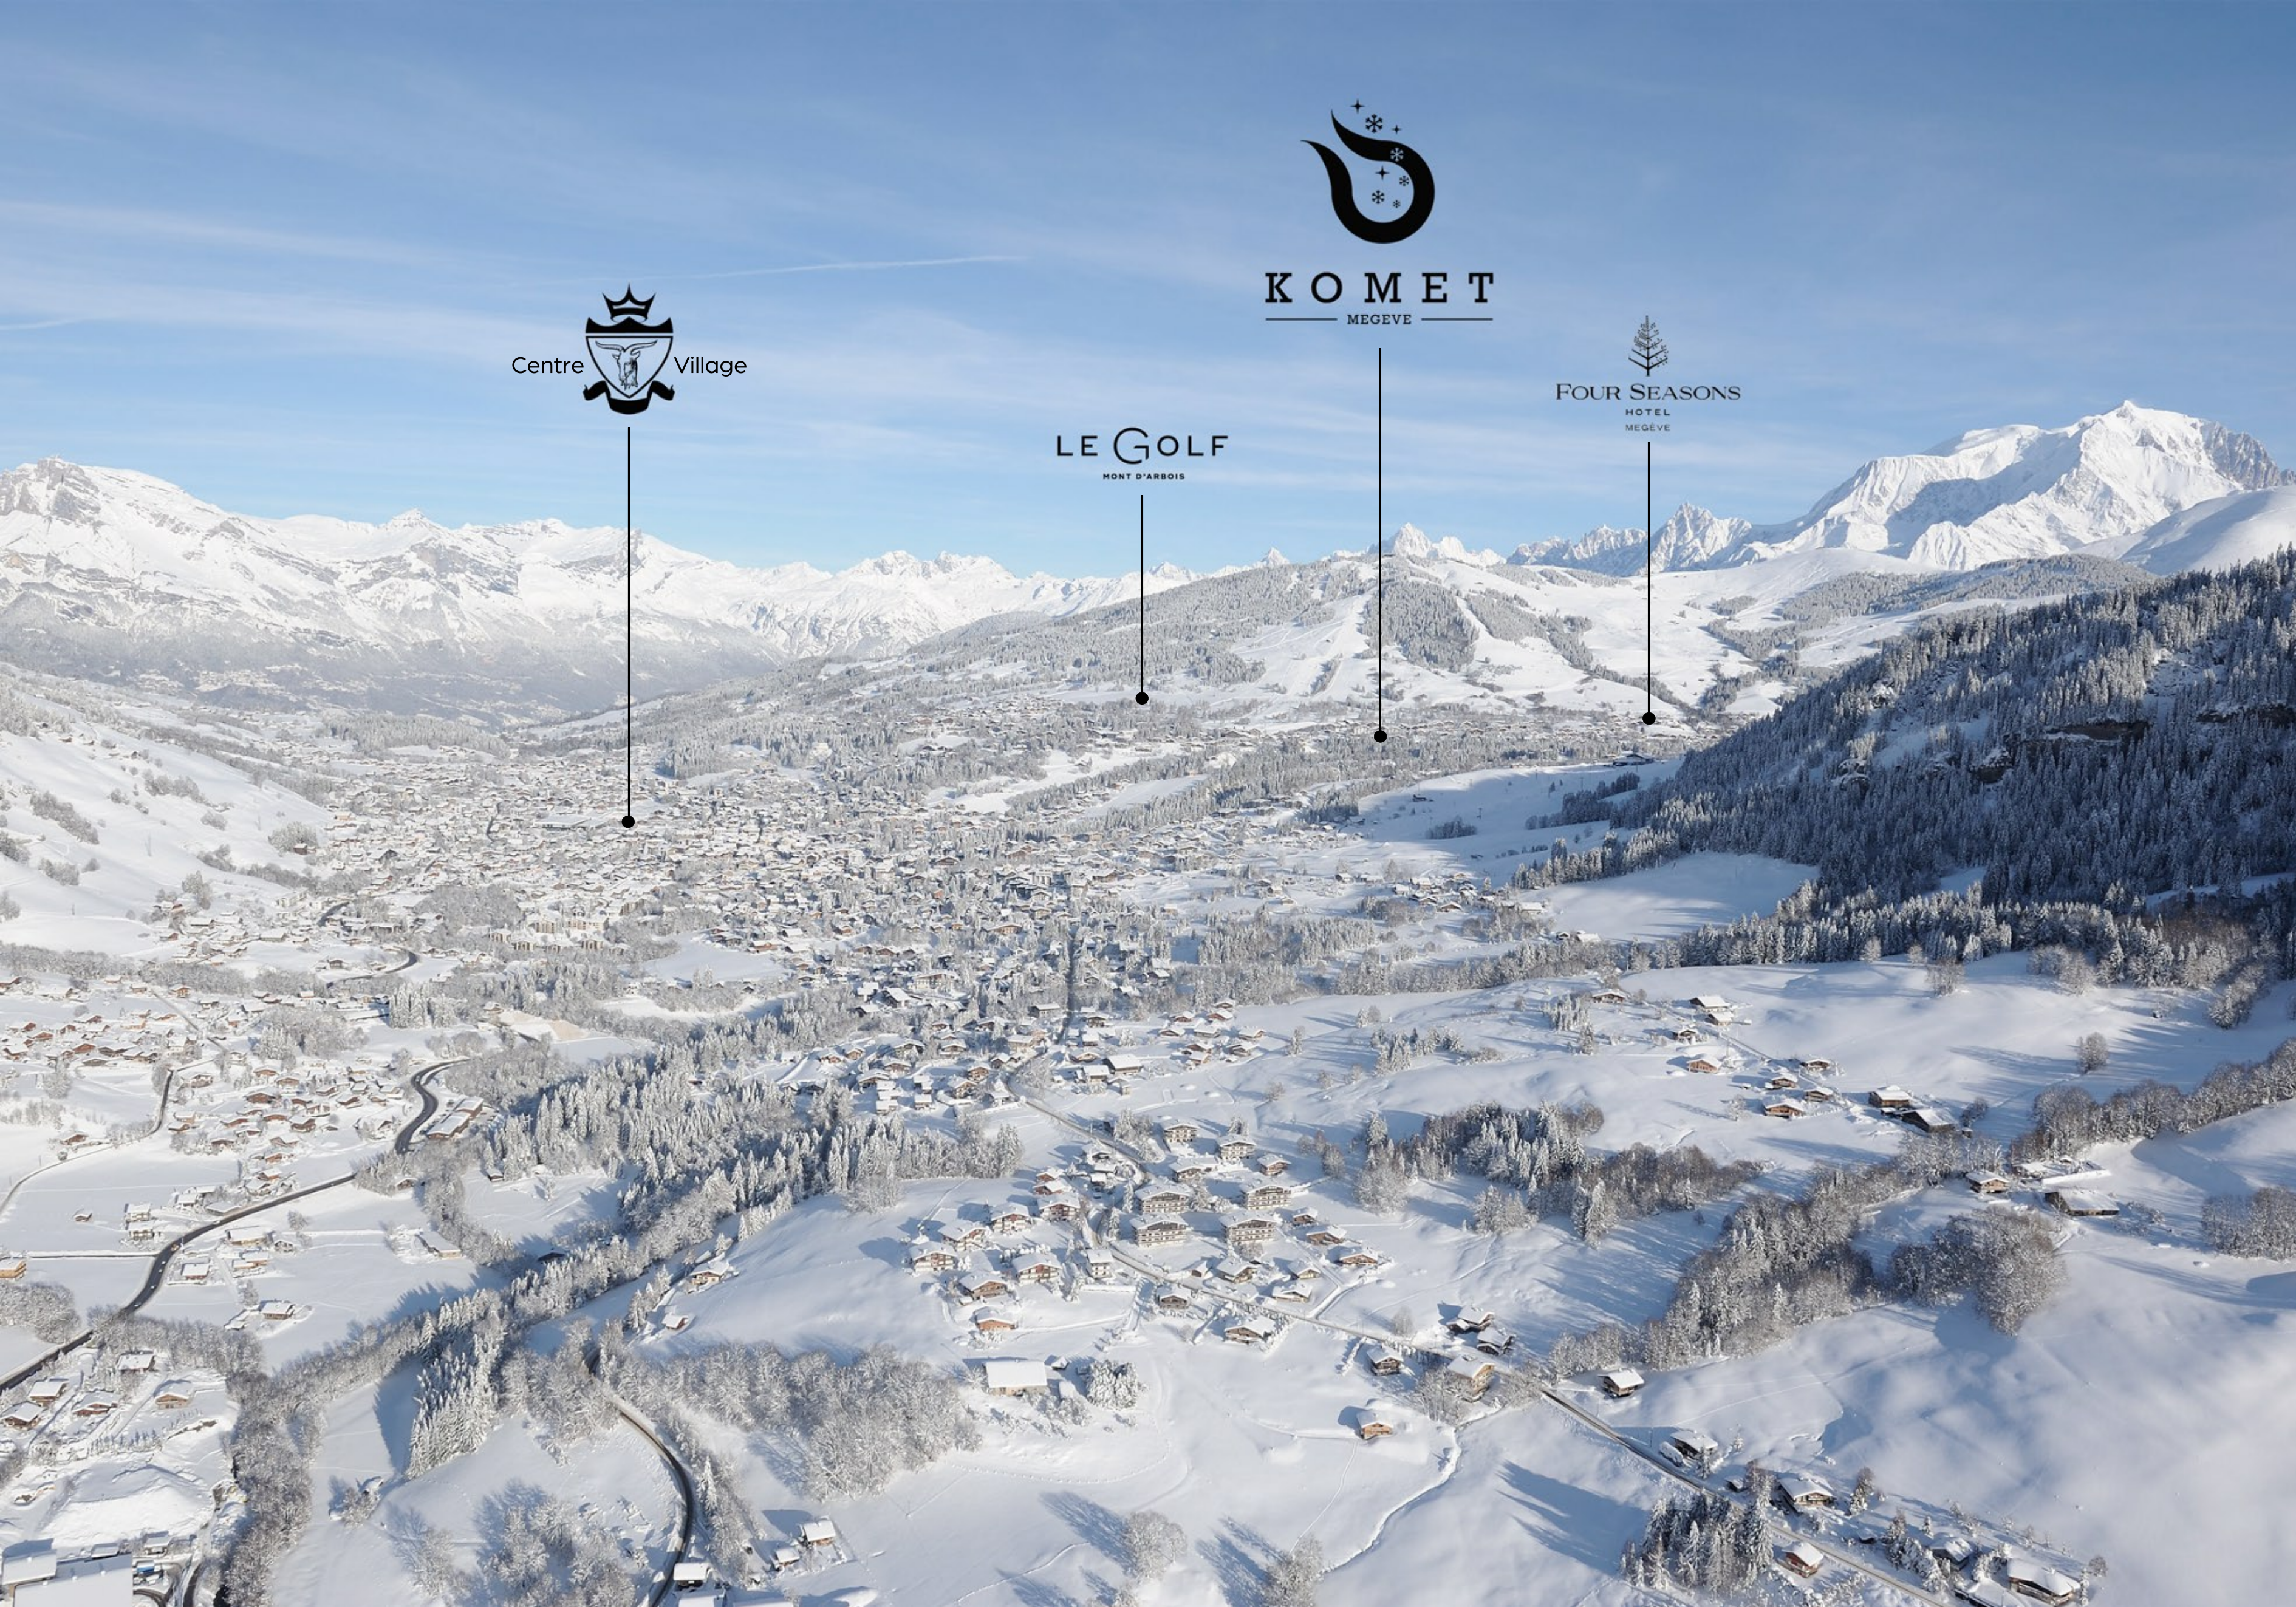

Rundadventure:

Skating Snowboarding / Cross-country Skiing: 3 ski locations: the Évasion Mont-Blanc area (45 km), the Diamant area (185 km). and the Val d'Arly area (120 km). Snowshoeing, hiking, carriage rides, dog sledding, climbing Via Ferrata, para-gliding, flying in a hot-air balloon, private pleasure flying, and helicopter

Home to numerous major events:

The Polo Master Tour; the BMW Winter Golf Cup (Snow Golfing), Jumping International Edmond de Rothschild, the Megève Jazz Festival, the MB Race.

AU COEUR DU MONT D'ARBOIS

*Skis aux pieds et à quelques metres du parcours de golf
Aéroport de Genève: 1h00 de voiture
Altiport/ Heliport de Megeve a proximité
Une situation exceptionnel à la hauteur des ses prestations...*

IN THE HEART OF MONT D'ARBOIS

*Ski in and out and a few meters away from the golfe course
Geneva airport: 1 Hour by car
Altiport/Megeve Heliport nearby
An exceptional location at the height of this chalet...*

K O M E T
MEGEVE

Centre Village

LE GOLF
MONT D'ARBOIS

FOUR SEASONS
HOTEL
MEGEVE

- CHALET A -

Surface : 340 m²

Coté Reception :

Etages de reception, grande baie vitrée et terrasse avec vue